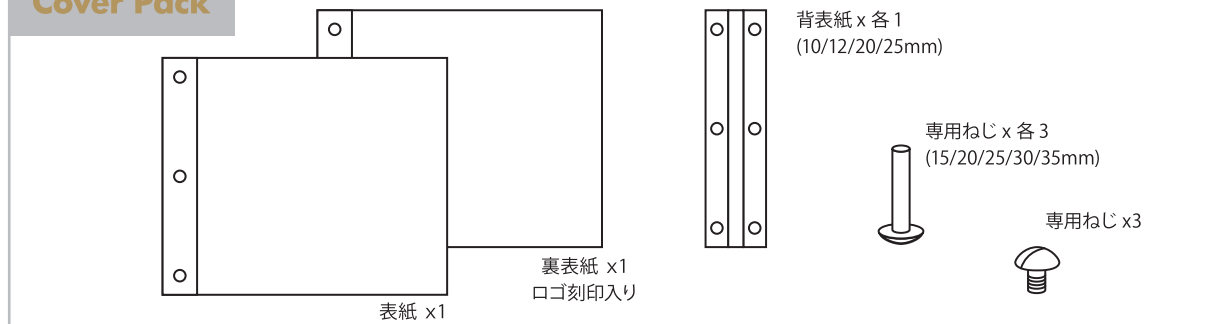

※一部製品は受注発注のみのお取り扱いとなります。 ※キャンバスメディア・ヘビーウエイトデュオマットを除きます。 ※2017年8月現在

アルバムカバーセット「Cover Pack」

黒色の合成皮革仕上げで、非常に耐久性と撥水性を備えており、また、長さの異なる4つの専用ねじが含まれているので、綴じるペーパーの数量や用紙厚に応じてサイズを調整することができます。

アルバム専用インクジェットペーパー「Paper Pack」

アルバム専用インクジェットペーパーの各シートは、あらかじめアルバムに綴じるための穴があげられています。25枚のインクジェットペーパーの他、保護シート2枚・テストプリント用のペーパーが2枚含まれます。

Content

Cover Pack

Paper Pack

Instruction

Recommended Combinations

アルバムに綴じるペーパーの枚数と、背表紙・専用ねじの組み合わせは、下記対応表をご参照ください。枚数が増減する場合は、他のサイズの組み合わせをお試しください。