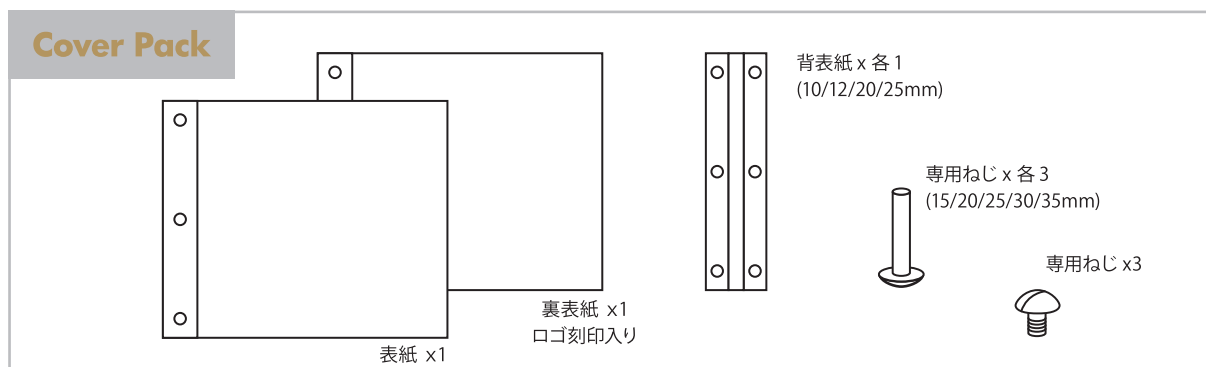

Introduction

イルフォード ギャラリー ファインアートアルバムは、プロ品質の写真アルバムやポートフォリオを作成するために必要なものがすべて含まれています。アルバムカバーは4サイズで展開しており、アルバム専用のインクジェットペーパーは、ハイクオリティを誇るギャラリー プレステージシリーズの全製品*からお選びいただけます。

※一部製品は受注発注のみのお取り扱いとなります。 ※キャンバスメディア・ヘビーウェイトデュオマットを除きます。 ※2017年8月現在

アルバムカバーセット「Cover Pack」

黒色の合成皮革仕上げで、非常に耐久性と撥水性を備えており、また、長さの異なる4つの専用ねじが含まれているので、綴じるペーパーの数量や用紙厚に応じてサイズを調整することができます。

アルバム専用インクジェットペーパー「Paper Pack」

アルバム専用インクジェットペーパーの各シートは、あらかじめアルバムに綴じるための穴があげられています。25枚のインクジェットペーパーの他、保護シート2枚・テストプリント用のペーパーが2枚含まれます。

Content