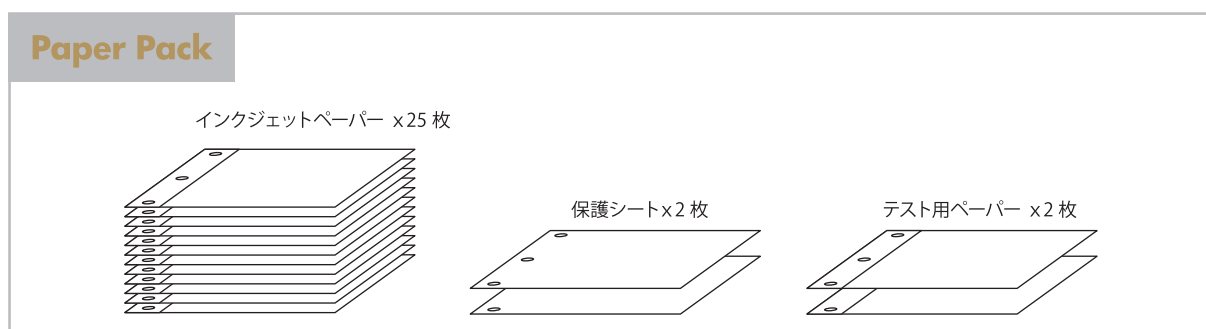

Introduction

イルフォード ギャラリー ファインアートアルバムは、プロ品質の写真アルバムやポートフォリオを作成するために必要なものがすべて含まれています。アルバムカバーは4サイズで展開しており、アルバム専用のインクジェットペーパーは、ハイクオリティを誇るギャラリー プレステージシリーズの全製品*からお選びいただけます。

※一部製品は受注発注のみのお取り扱いとなります。 ※キャンバスメディア・ヘビーウェイトデュオマットを除きます。 ※2017年8月現在

アルバムカバーセット「Cover Pack」

黒色の合成皮革仕上げで、非常に耐久性と撥水性を備えており、また、長さの異なる4つの専用ねじが含まれているので、綴じるペーパーの数量や用紙厚に応じてサイズを調整することができます。

アルバム専用インクジェットペーパー「Paper Pack」

アルバム専用インクジェットペーパーの各シートは、あらかじめアルバムに綴じるための穴があげられています。25枚のインクジェットペーパーの他、保護シート2枚・テストプリント用のペーパーが2枚含まれます。

Content