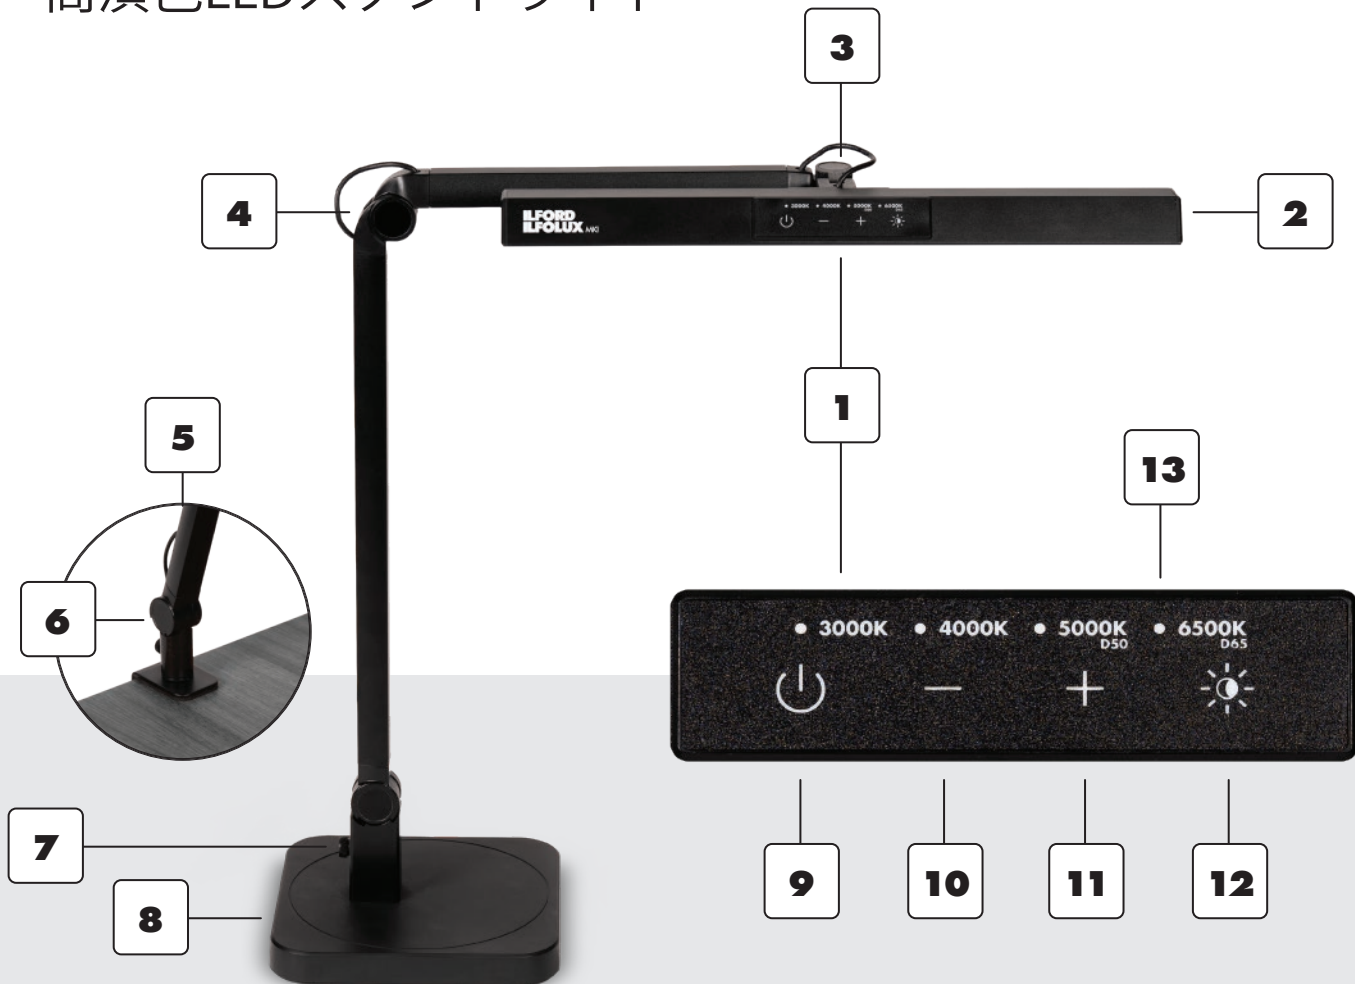

ILFORD ILFOLUX MKI

高演色LEDスタンドライト

- 1 タッチ式コントロールパネル
- 2 ランプフード
- 3 ランプフード角度調整ジョイント
- 4 水平アーム調整ジョイント
- 5 デスク取付け用クランプ
- 6 垂直アーム調整ジョイント
(ベース使用時調整角度に制限あり)
- 7 デスク取付け用クランプ固定ネジ
- 8 ベース (台座)
- 9 電源スイッチ (オン/オフ)
- 10 [-] 輝度低減用スイッチ
- 11 [+] 輝度増加用スイッチ
- 12 色温度選択スイッチ
- 13 色温度表示